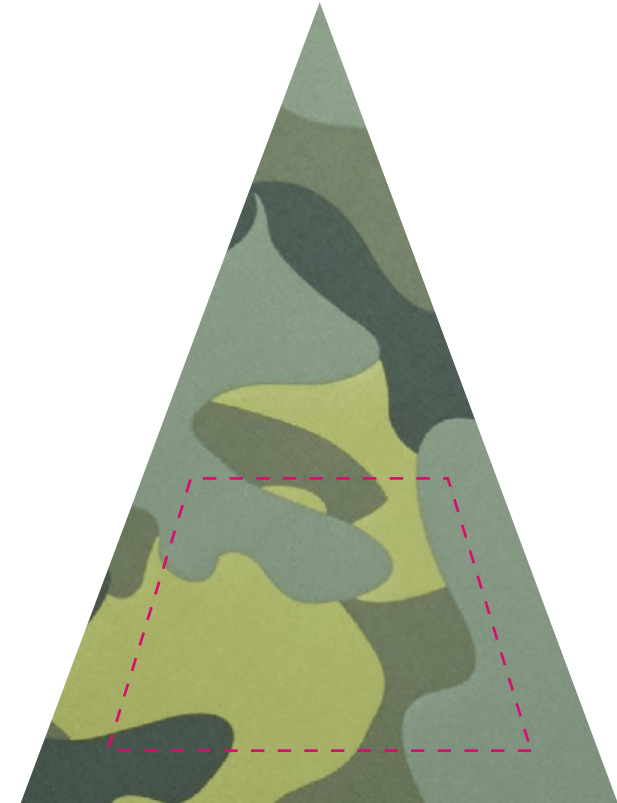

Hinweis/Note:

Camouflage-Muster sind nur beispielhaft, jedes Segment bei jedem Schirm ist unterschiedlich. /
Camouflage pattern is shown as a sample only, each panel on every umbrella looks different.

Art. 1118 - Segment/Panel X

Kom./Com.:	XXX
Auftrag/Order:	XXX
Version:	1 - Datum - Kürzel
Menge/Quantity:	Stück/pcs

Druckfarben/Printing colours:

- 1.
- 2.
- 3.
- 4.
- 5.
- 6.
- 7.

Veredelung/Printing:

Druckgröße/Printing size: mm
Position: mittig, ca. 3-4 cm vom unteren Rand /
 centered, approx. 3-4 cm from lower rim

Hinweis/Note:

Camouflage-Muster sind nur beispielhaft, jedes Segment bei jedem Schirm ist unterschiedlich. /
 Camouflage pattern is shown as a sample only, each panel on every umbrella looks different.

Maßstab/Scale 1:5
 Max. Druckfläche/Max. printing size: 170x180x280 mm
 Größe Segment/Size panel: 39,5x53 cm

--- Hilfslinie wird nicht gedruckt / auxiliary lines will not be printed
 nicht farb- und maßstabsgetreu , Verzerrungen computertechnisch bedingt /
 not true to colour and scale, distortions may caused by computer design